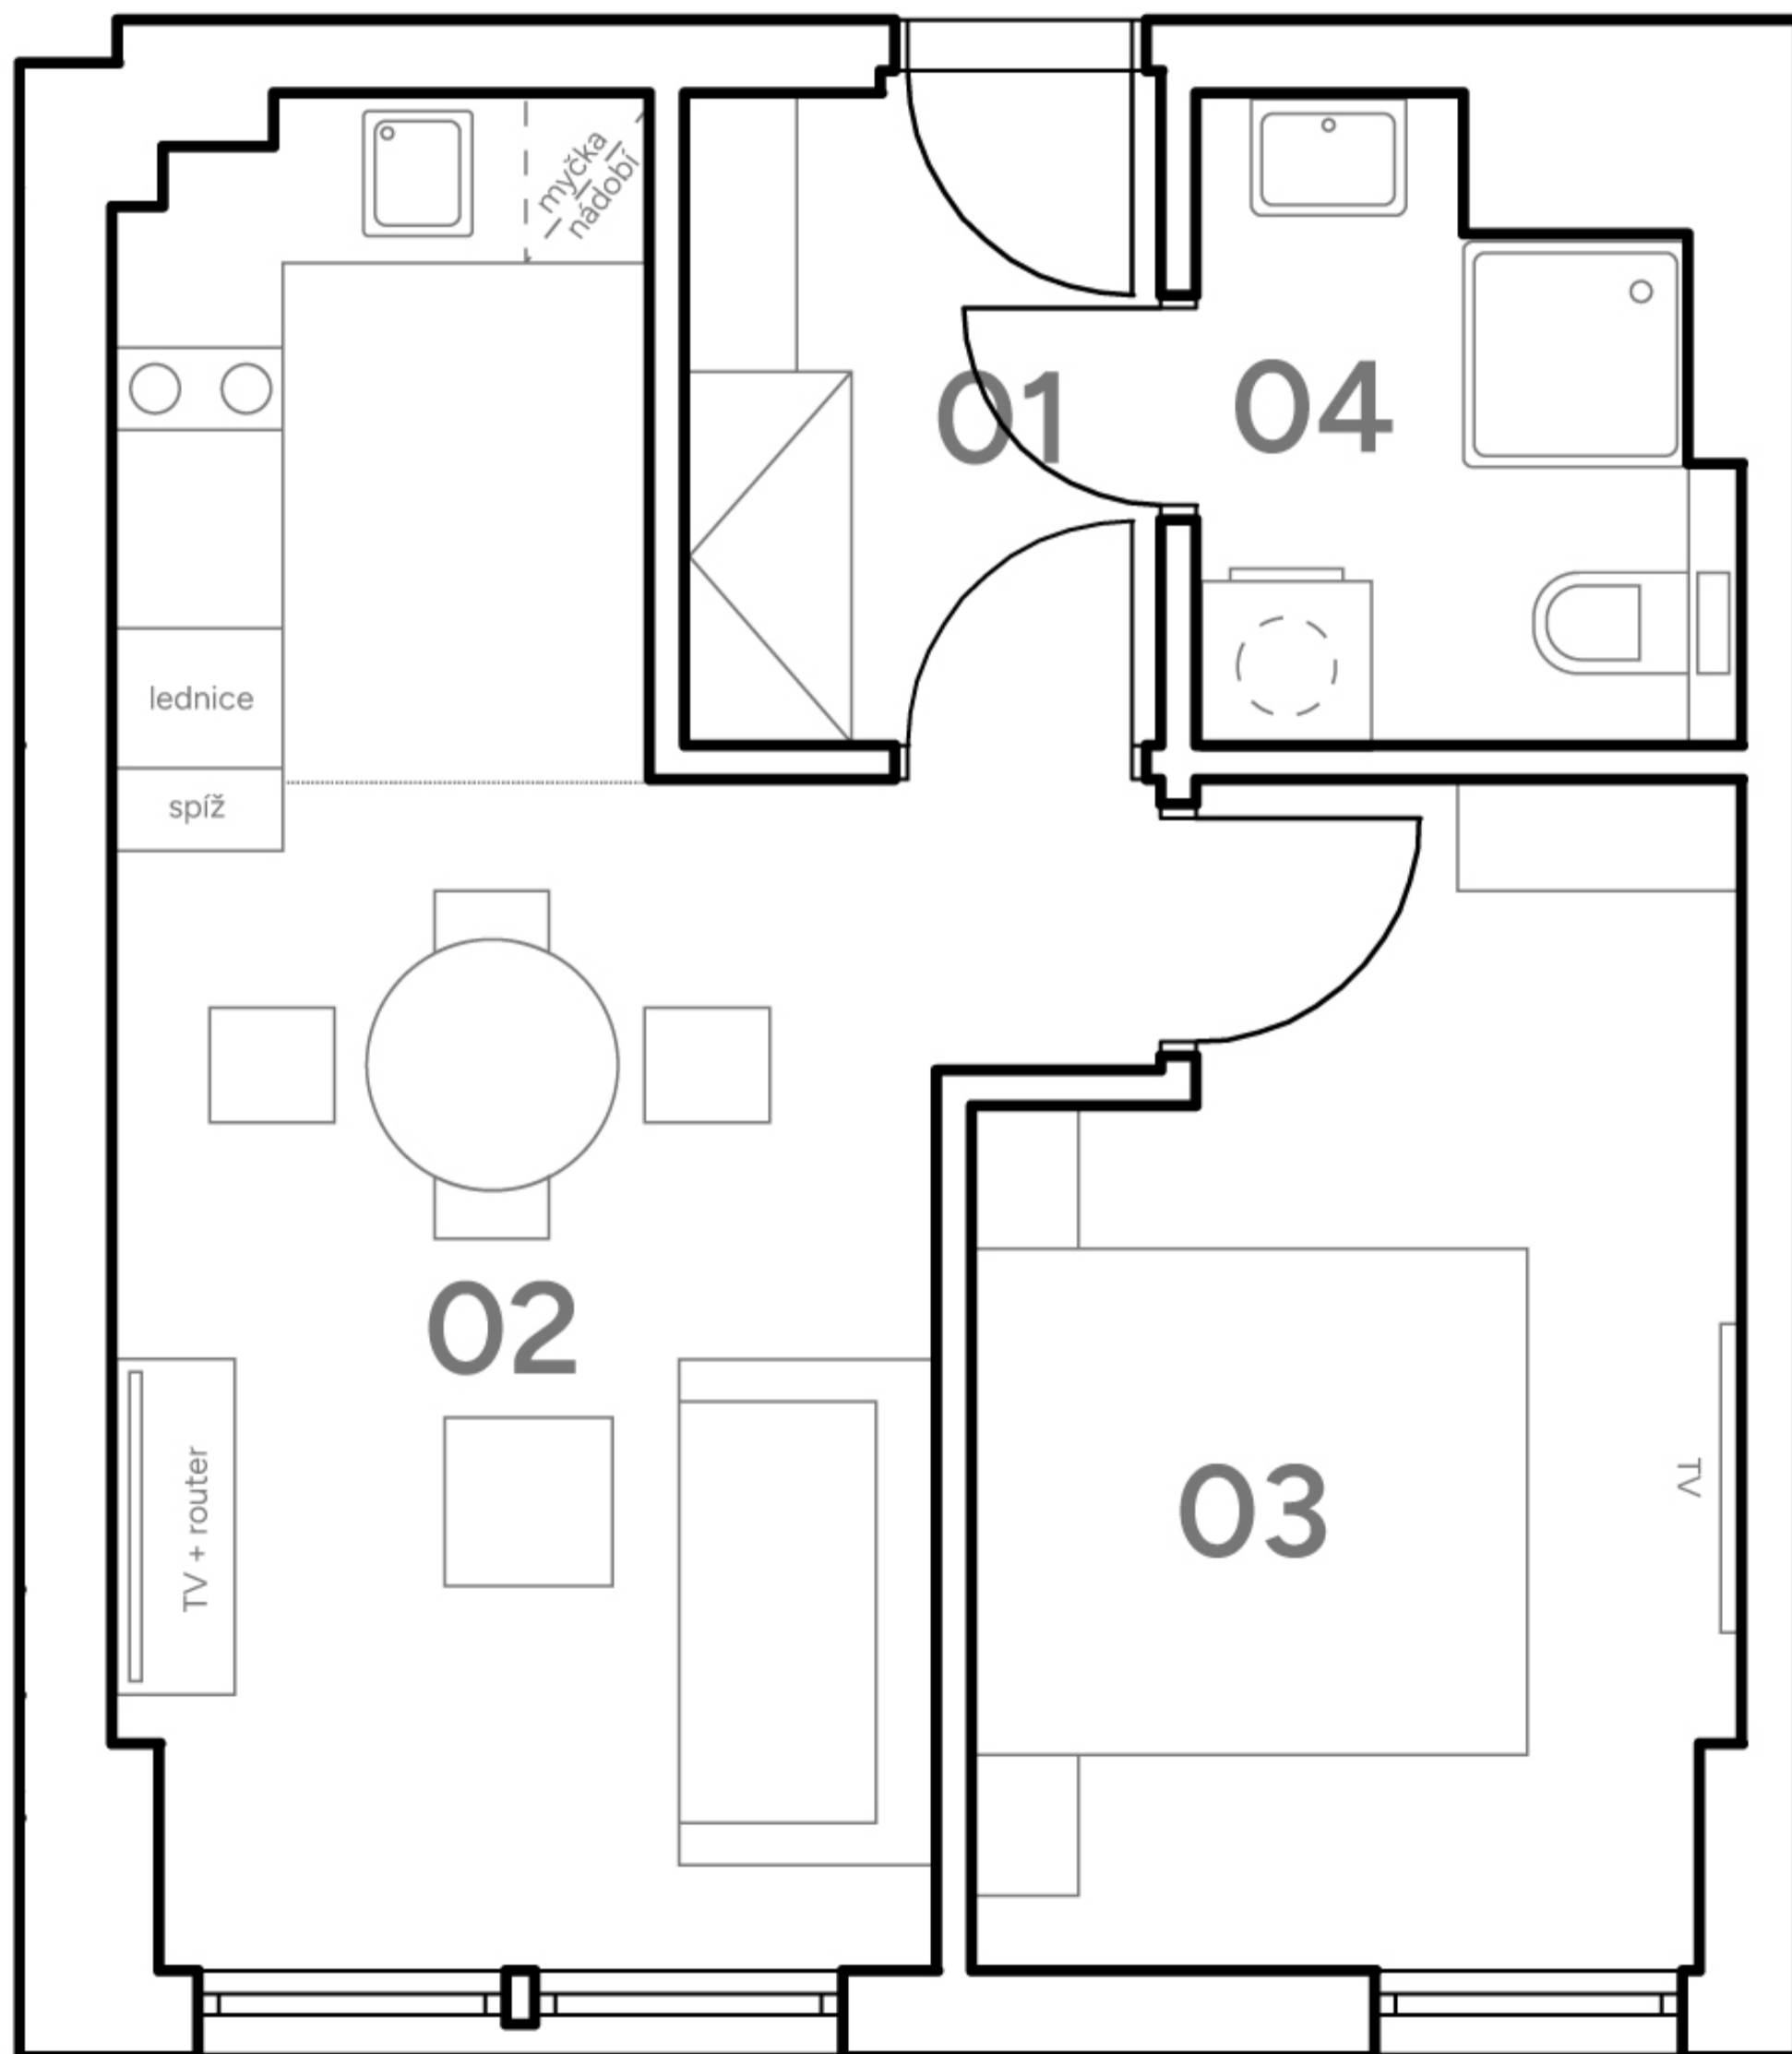

Půdorys

Legenda místností

č.	Místnost	m ²
01	Předsíň	4,0
02	Obytný prostor + kk	17,8
03	Pokoj	10,6
04	Koupelna s WC	3,7
Užitná plocha*		36,1
Celková podlahová plocha**		37,9

Výškové umístění - podlaží

* Užitná plocha jednotky je součet ploch všech místností jednotky tj. obytných místností, kuchyňského koutu, koupelen, WC, komor, předsíní apod. Celková užitná plocha jednotky nezahrnuje plochy pod nosnými či nenosnými zdmi, přízdívkami, ani pod jádry, terasami, zatravněnými terasami zimními zahradami, lodžie, balkony, zpevněnými plochami, ani předzahrádkami.

** Celková podlahová plocha je vypočtena dle platných právních předpisů. Jedná se o celkovou plochu, která kromě ploch všech místností zahrnuje také plochy pod nosnými i nenosnými zdmi, přízdívkami a jádry tj. plochu, jejíž hranici tvoří obvodové zdi jednotky.

Umístění na podlaží