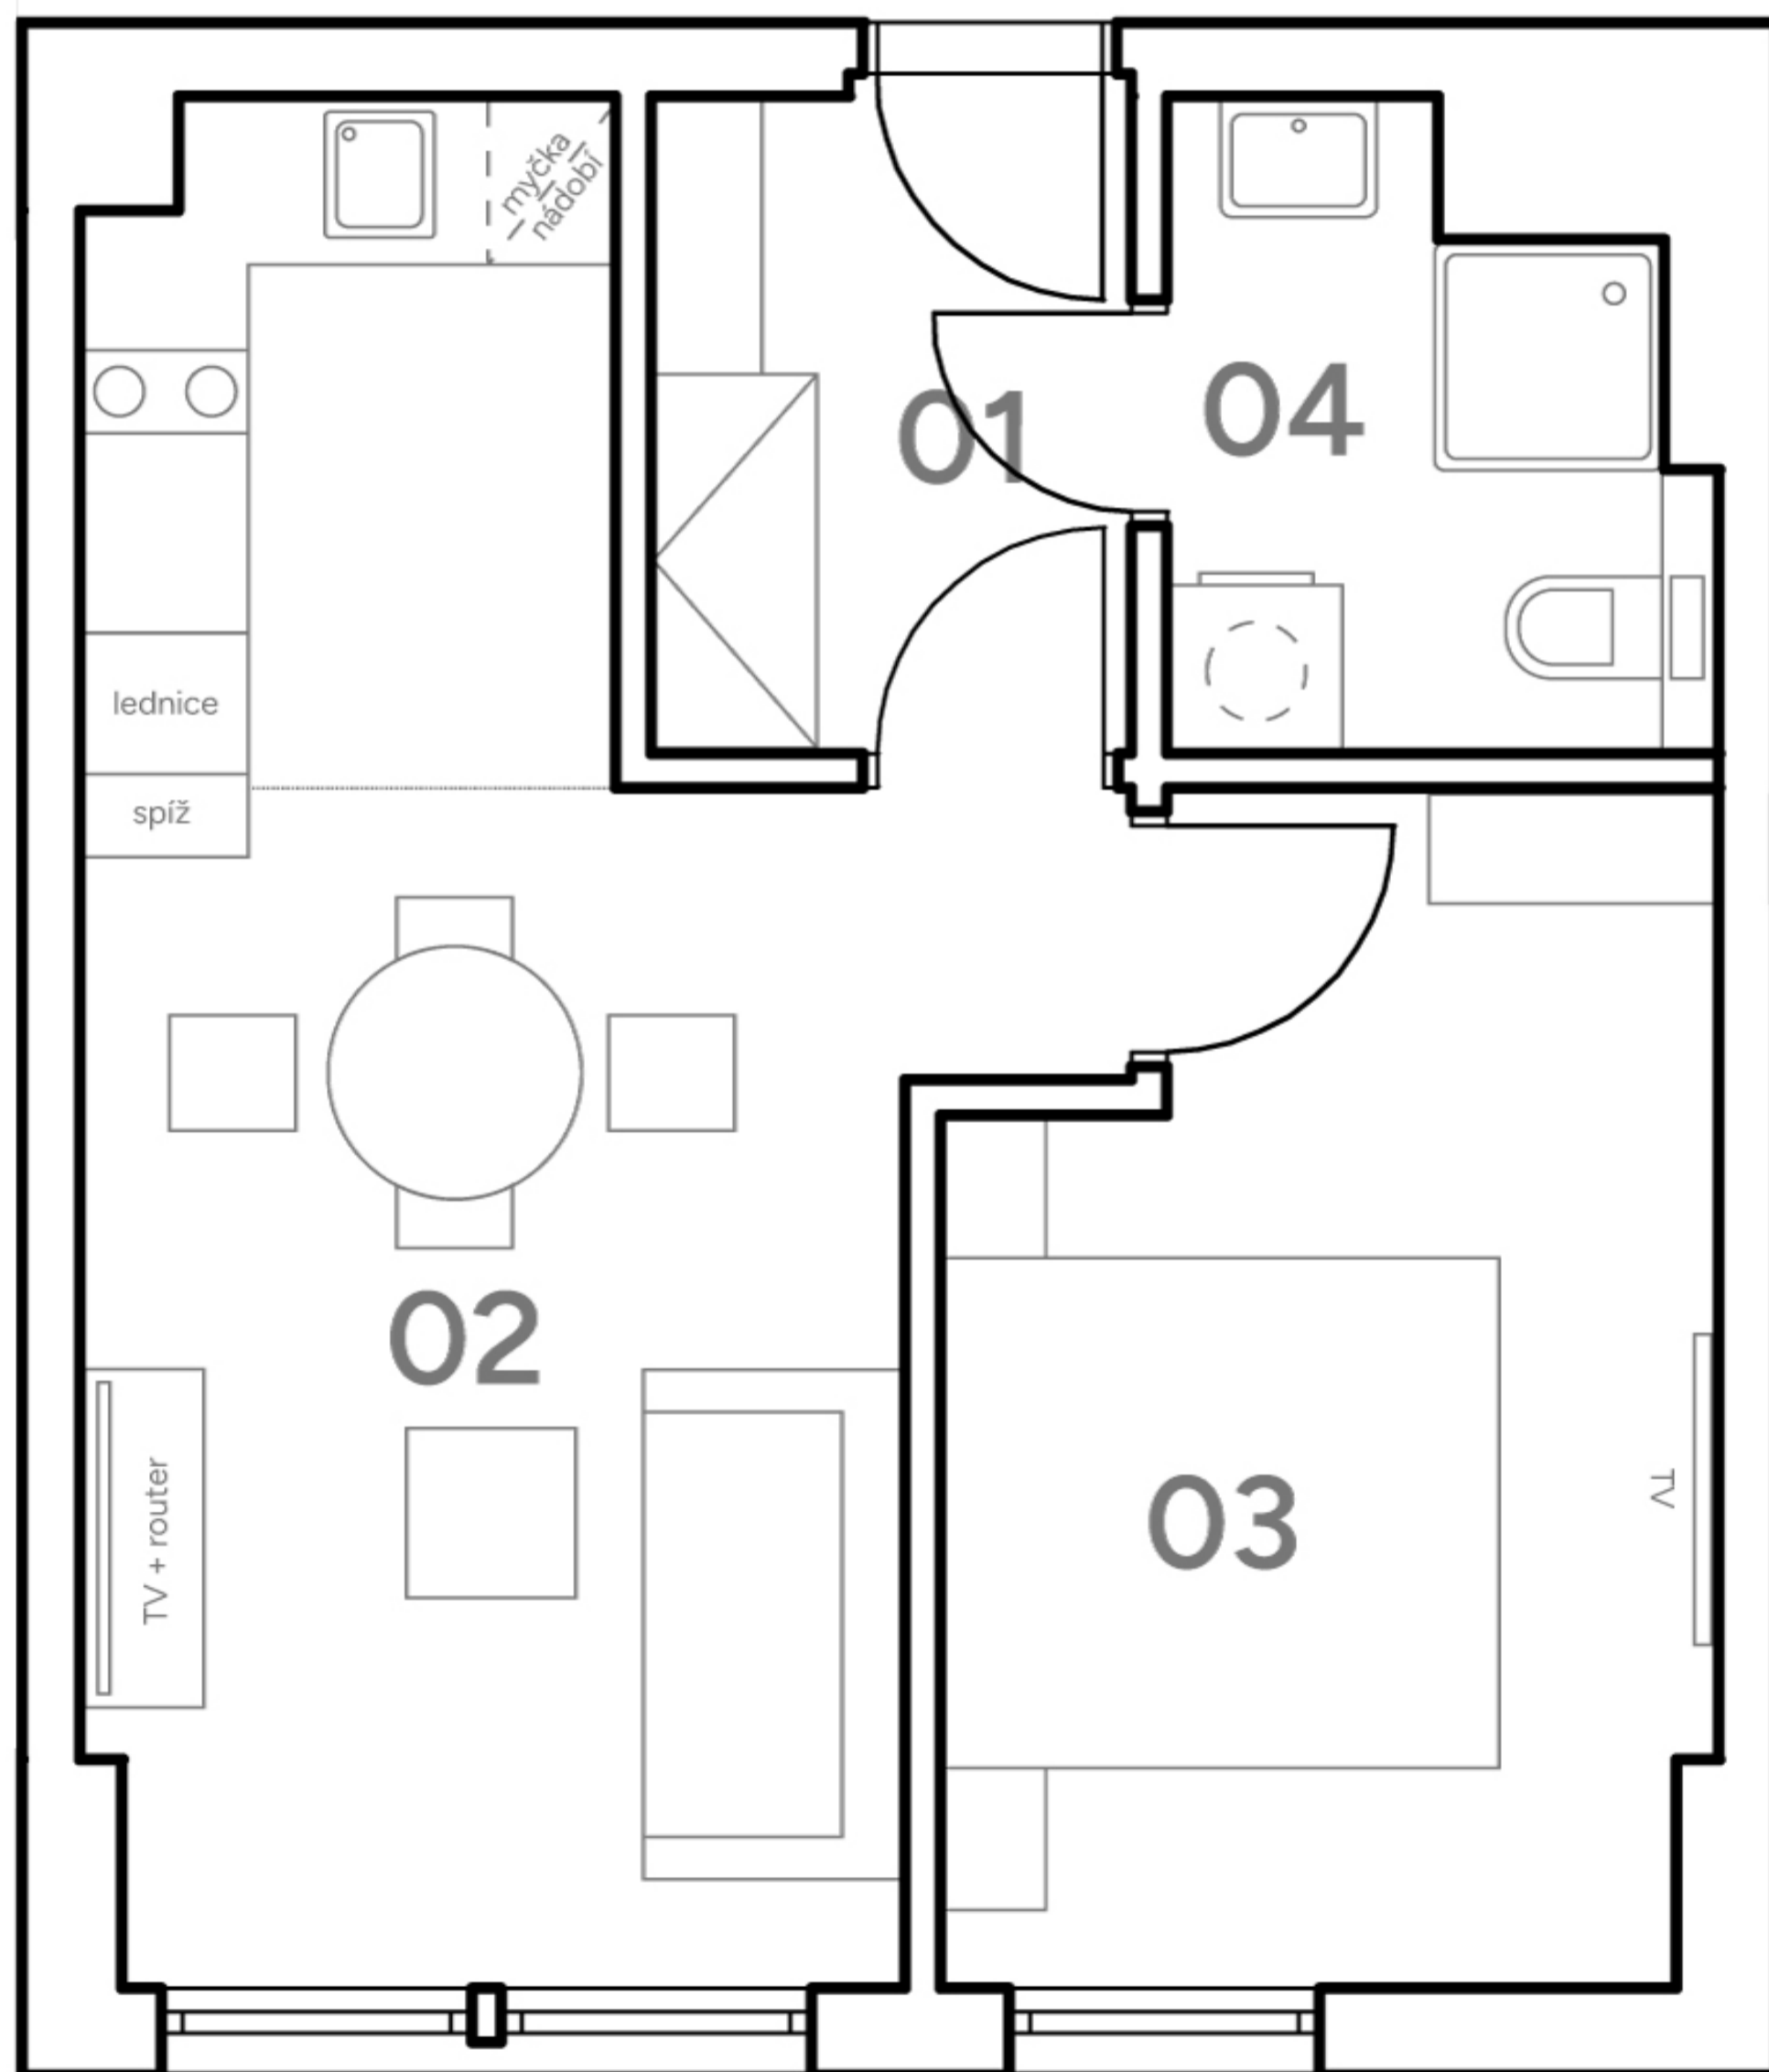

Půdorys

Legenda místností

č.	Místnost	m ²
01	Předsíň	4,0
02	Obytný prostor + kk	17,6
03	Pokoj	10,6
04	Koupelna s WC	3,7
Užitná plocha*		35,9
Celková podlahová plocha**		37,8

Výškové umístění - podlaží

* Užitná plocha jednotky je součet ploch všech místností jednotky tj. obytných místností, kuchyňského koutu, koupelen, WC, komor, předsíní apod. Celková užitná plocha jednotky nezahrnuje plochy pod nosnými či nenosnými zdmi, přízdívkami, ani pod jádry, terasami, zatravněnými terasami zimními zahradami, lodžie, balkony, zpevněnými plochami, ani předzahrádkami.

** Celková podlahová plocha je vypočtena dle platných právních předpisů. Jedná se o celkovou plochu, která kromě ploch všech místností zahrnuje také plochy pod nosnými i nenosnými zdmi, přízdívkami a jádry tj. plochu, jejíž hranici tvoří obvodové zdi jednotky.

Umístění na podlaží