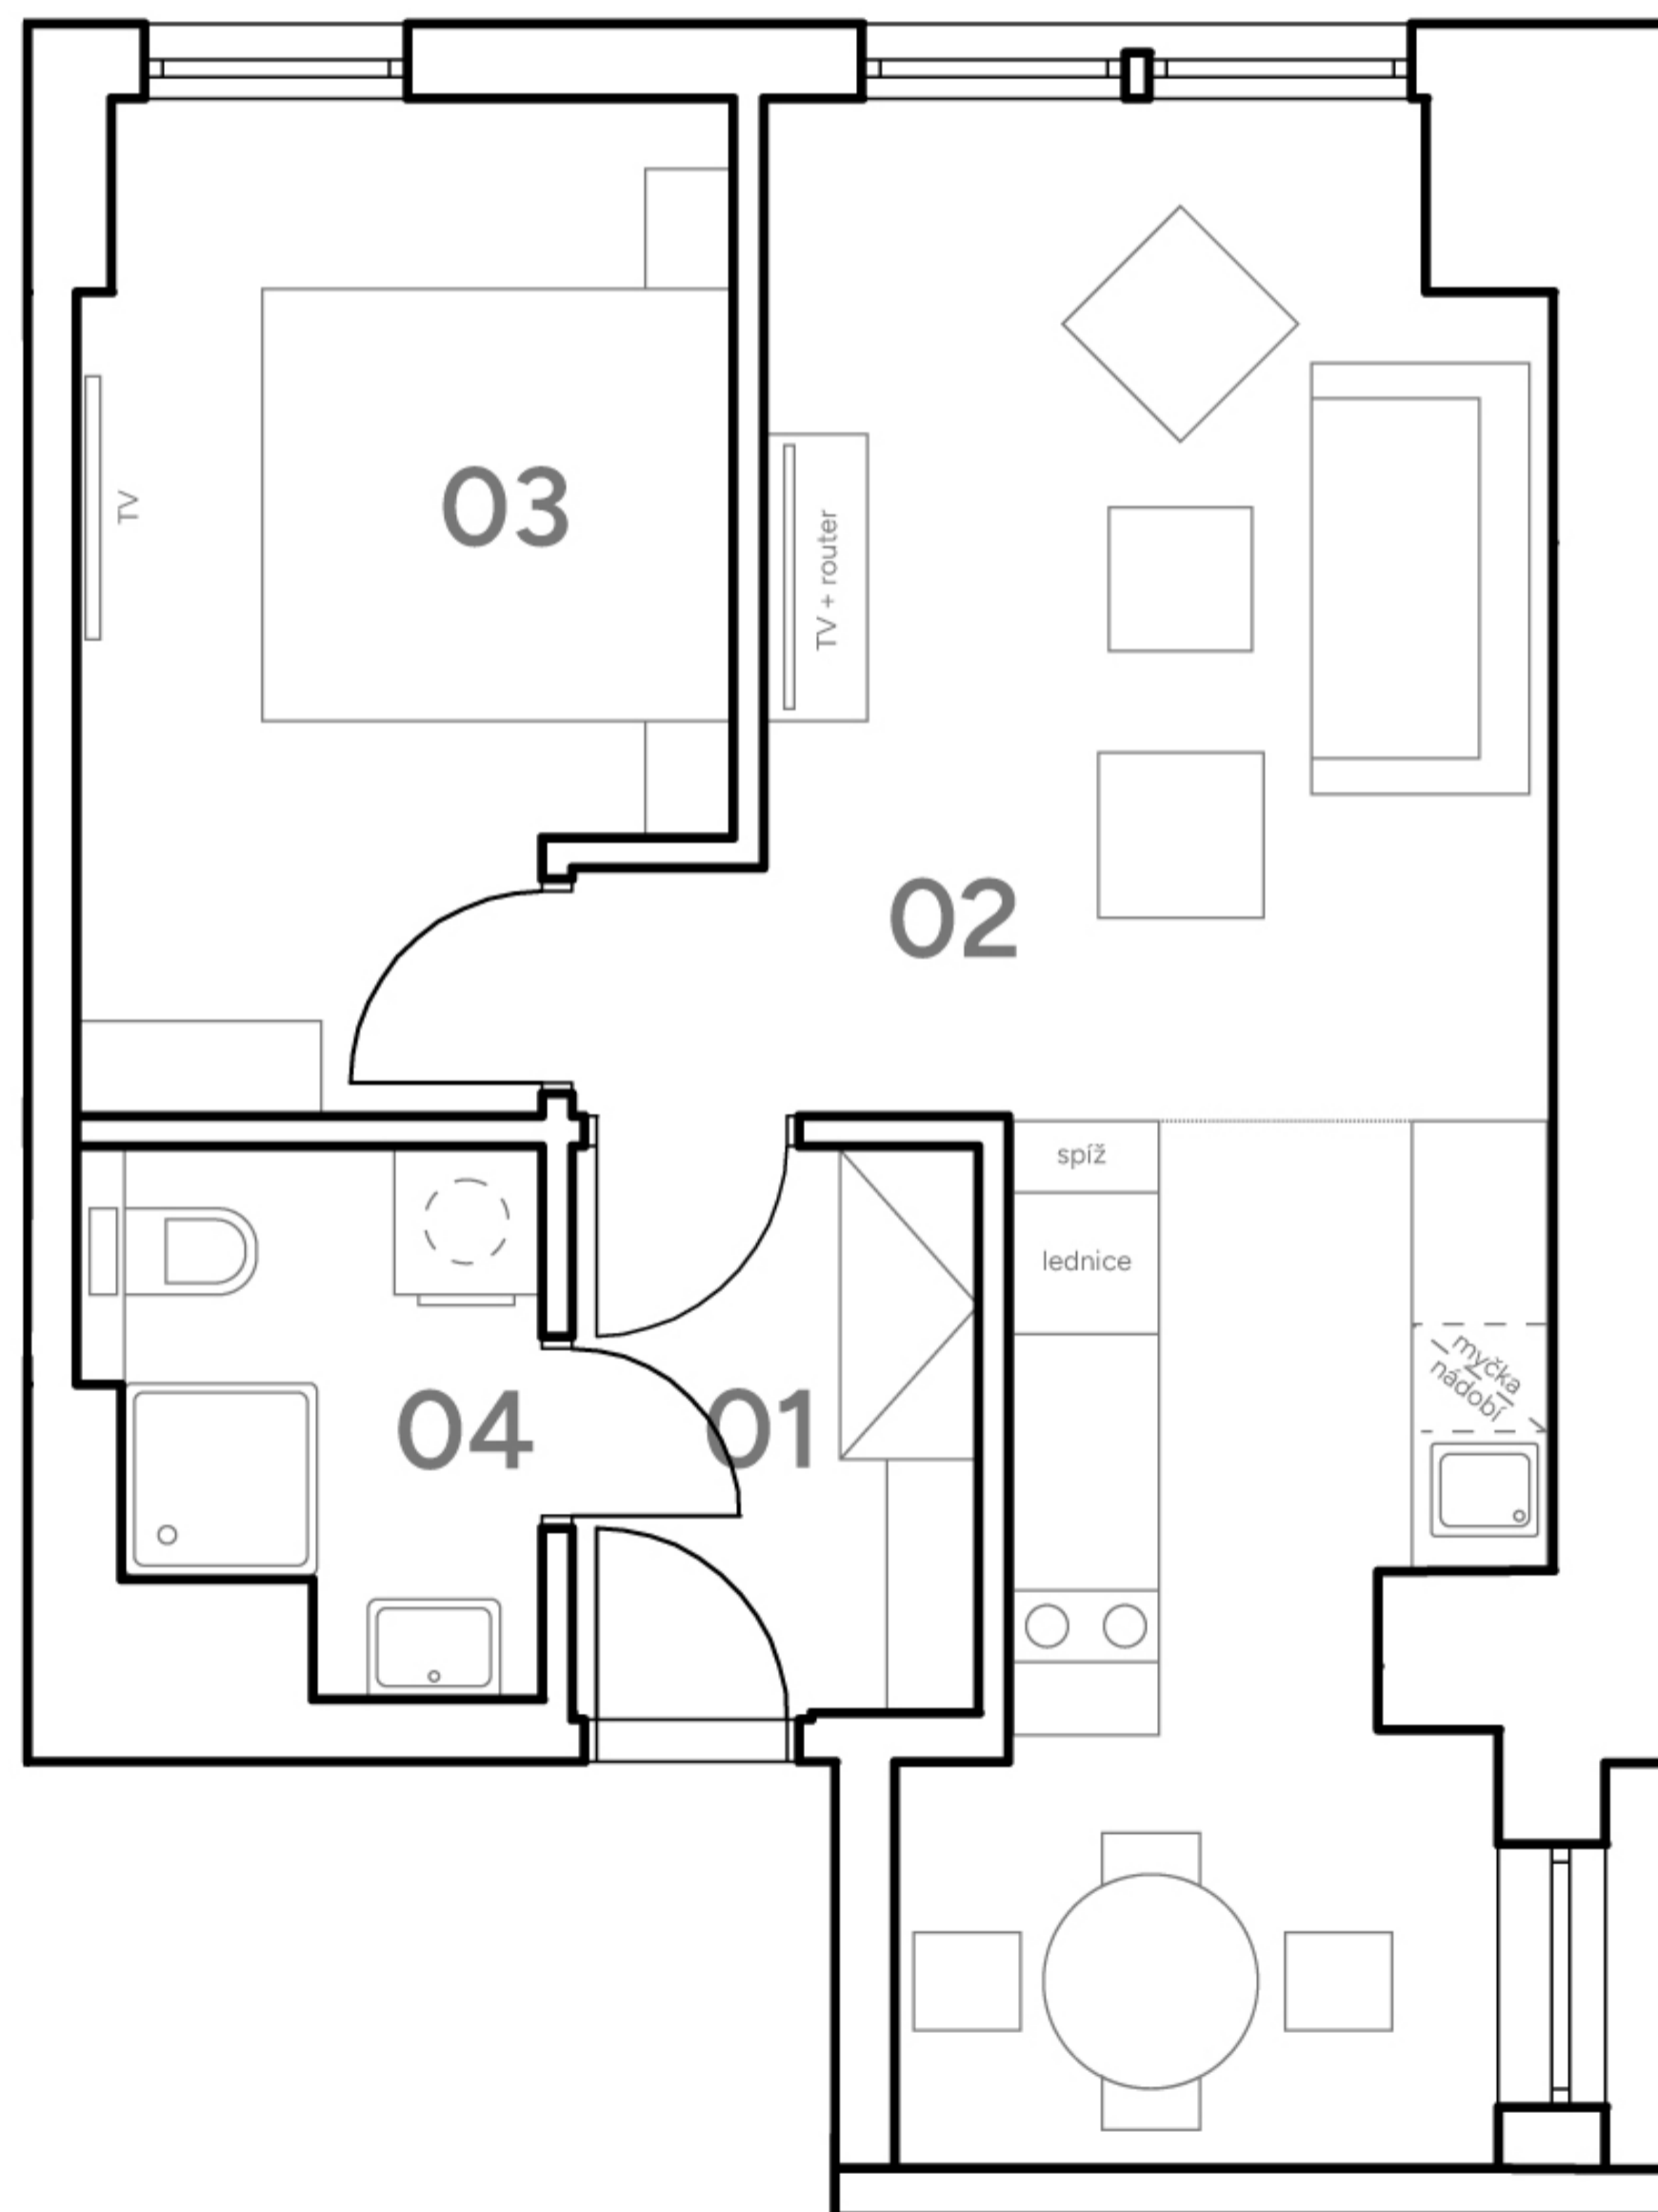

Půdorys

Legenda místností

č.	Místnost	m ²
01	Předsíň	4,0
02	Obytný prostor + kk	24,4
03	Pokoj	10,6
04	Koupelna s WC	3,7
Užitná plocha*		42,7
Celková podlahová plocha**		44,6

Výškové umístění - podlaží

* Užitná plocha jednotky je součet ploch všech místností jednotky tj. obytných místností, kuchyňského koutu, koupelen, WC, komor, předsíní apod. Celková užitná plocha jednotky nezahrnuje plochy pod nosnými či nenosnými zdmi, přízdívkami, ani pod jádry, terasami, zatravněnými terasami zimními zahradami, lodžie, balkony, zpevněnými plochami, ani předzahrádkami.

** Celková podlahová plocha je vypočtena dle platných právních předpisů. Jedná se o celkovou plochu, která kromě ploch všech místností zahrnuje také plochy pod nosnými i nenosnými zdmi, přízdívkami a jádry tj. plochu, jejíž hranici tvoří obvodové zdi jednotky.

Umístění na podlaží