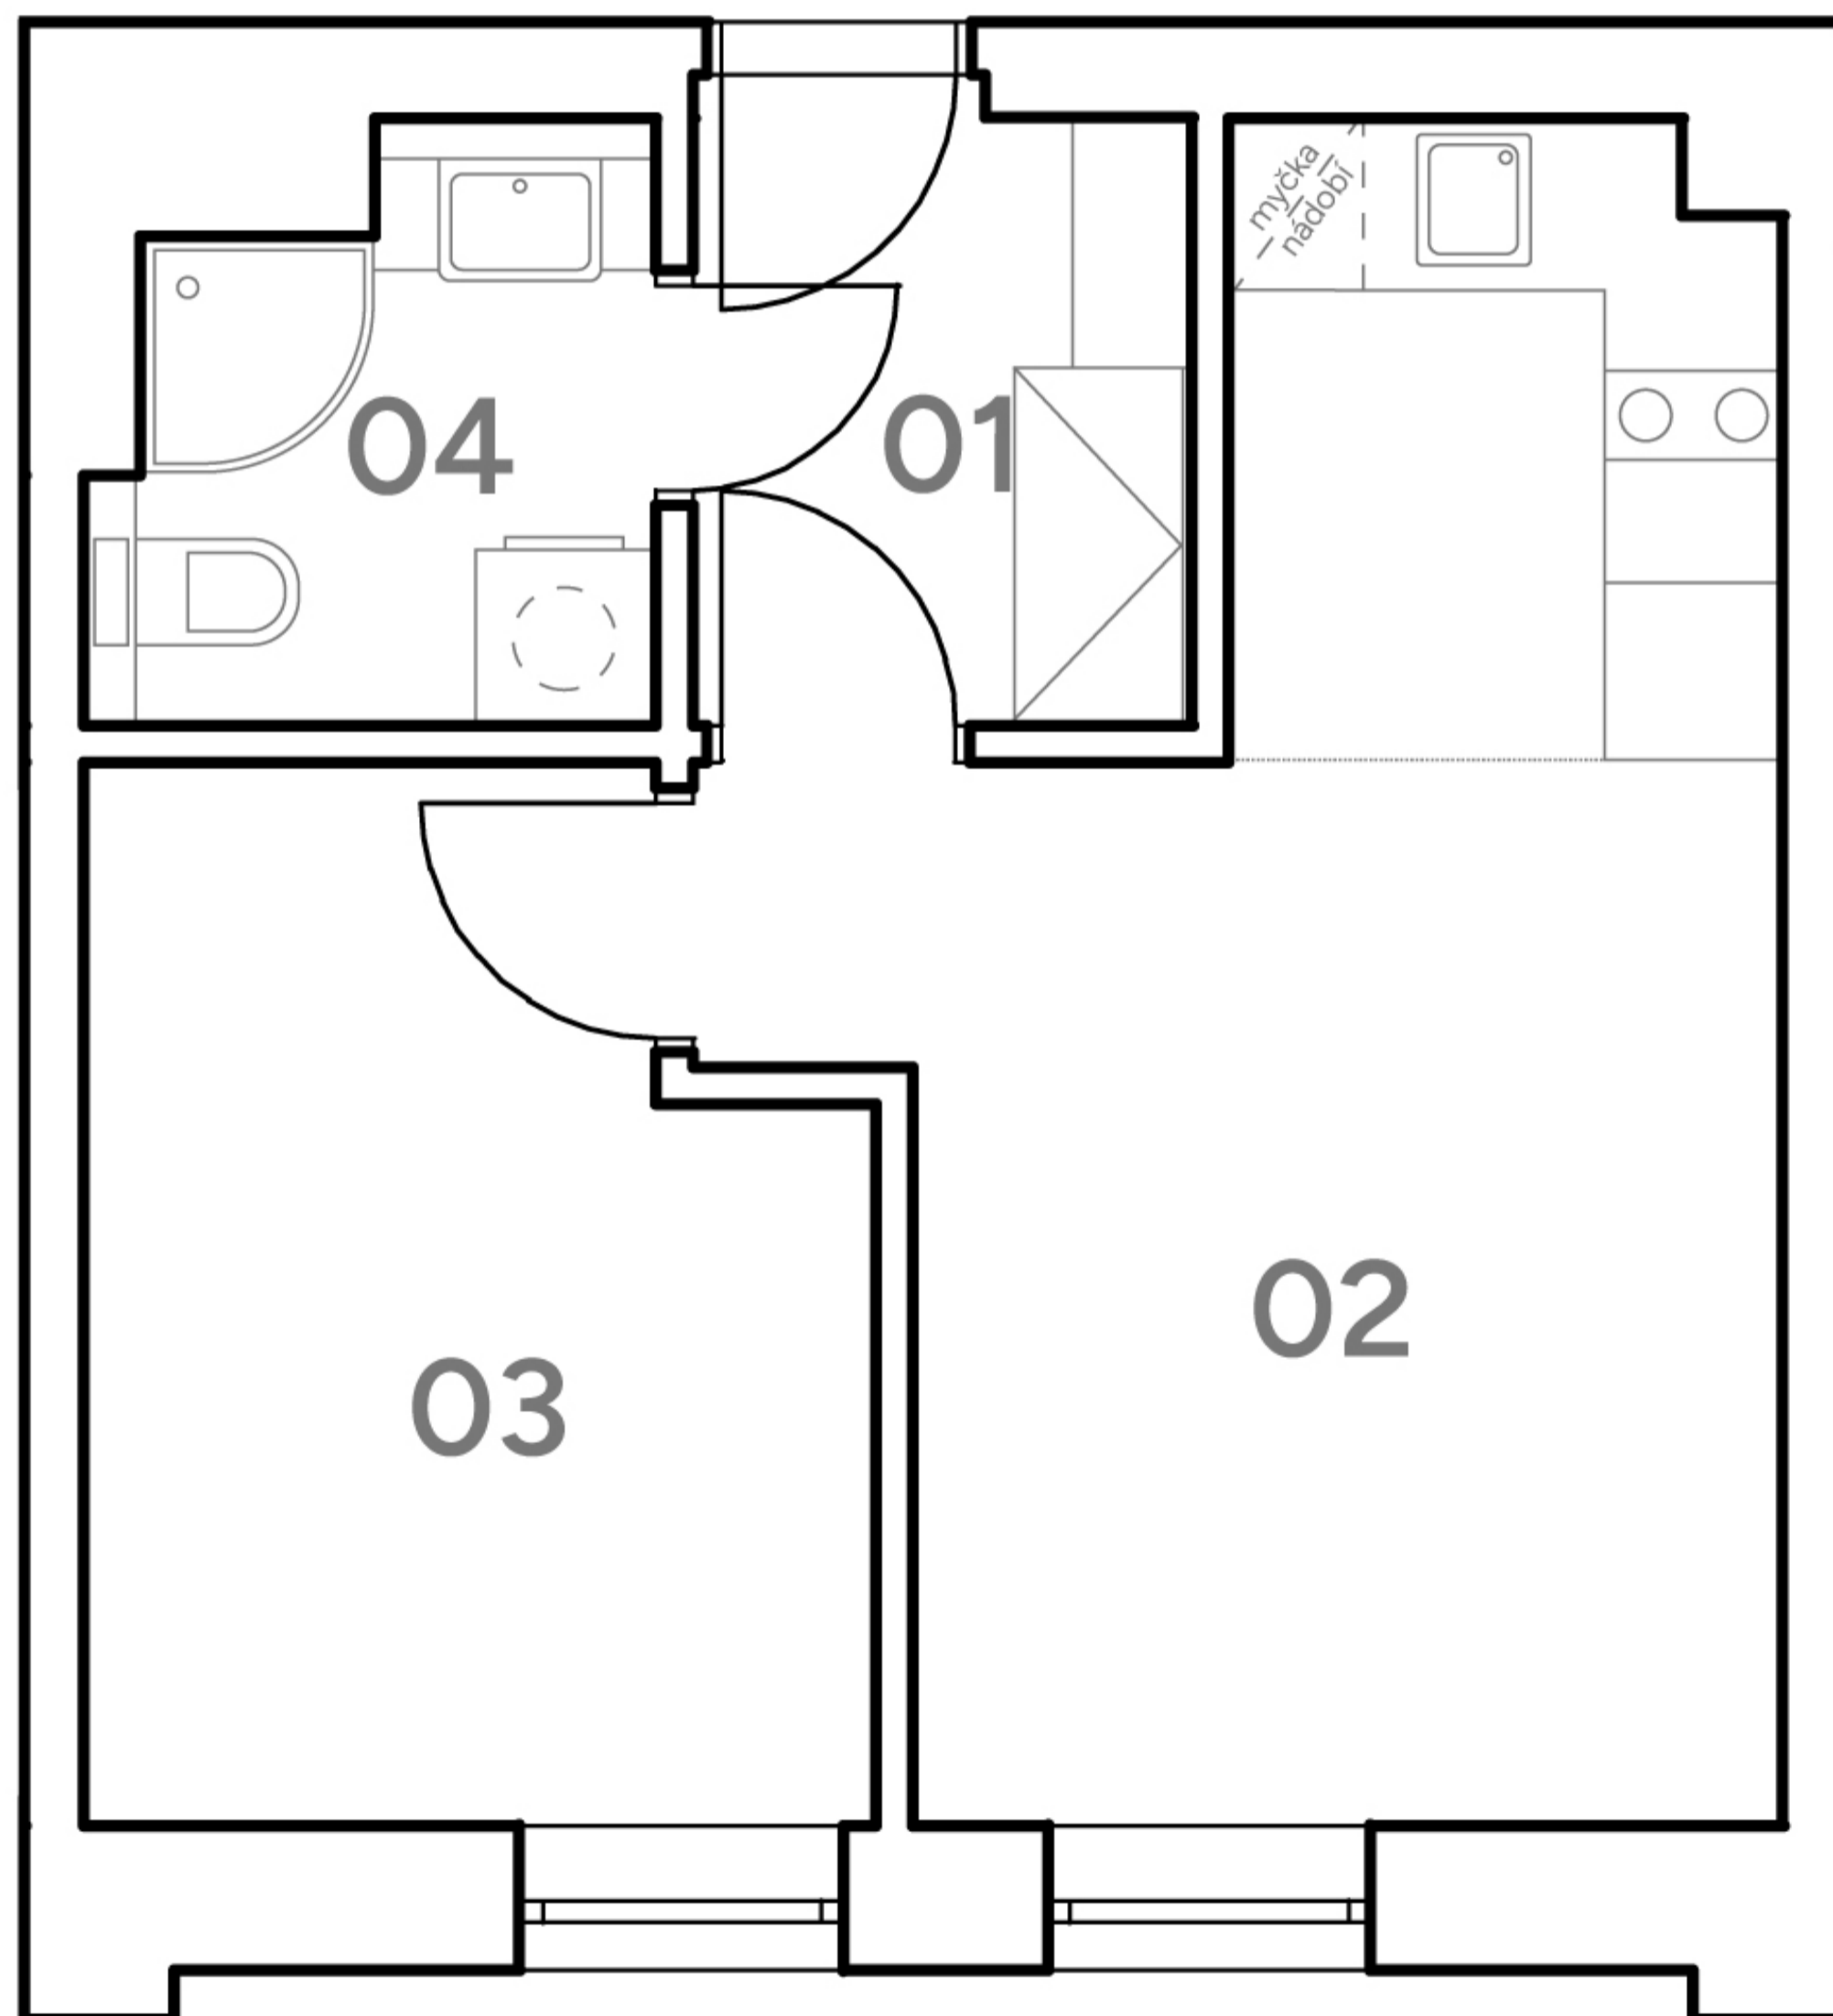

Půdorys

Legenda místností

č.	Místnost	m ²
01	Chodba	3,5
02	Místnost 1	15,6
03	Místnost 2	8,9
04	WC + sprcha	3,2
Užitná plocha*		31,2
Celková podlahová plocha**		33,1

Výškové umístění - podlaží

* Užitná plocha jednotky je součet ploch všech místností tj. obytných místností, kuchyňského koutu, koupelen, WC, komor, předsíní apod. Celková užitná plocha jednotky nezahrnuje plochy pod nosnými či nenosnými zdmi, přízdívkami, ani pod jádry, terasami, zatravněnými terasami zimními zahradami, lodžie, balkony, zpevněnými plochami, ani předzahrádkami.

** Celková podlahová plocha je vypočtena dle platných právních předpisů. Jedná se o celkovou plochu, která kromě ploch všech místností zahrnuje také plochy pod nosnými i nenosnými zdmi, přízdívkami a jádry tj. plochu, jejíž hranici tvoří obvodové zdi jednotky.

Umístění na podlaží